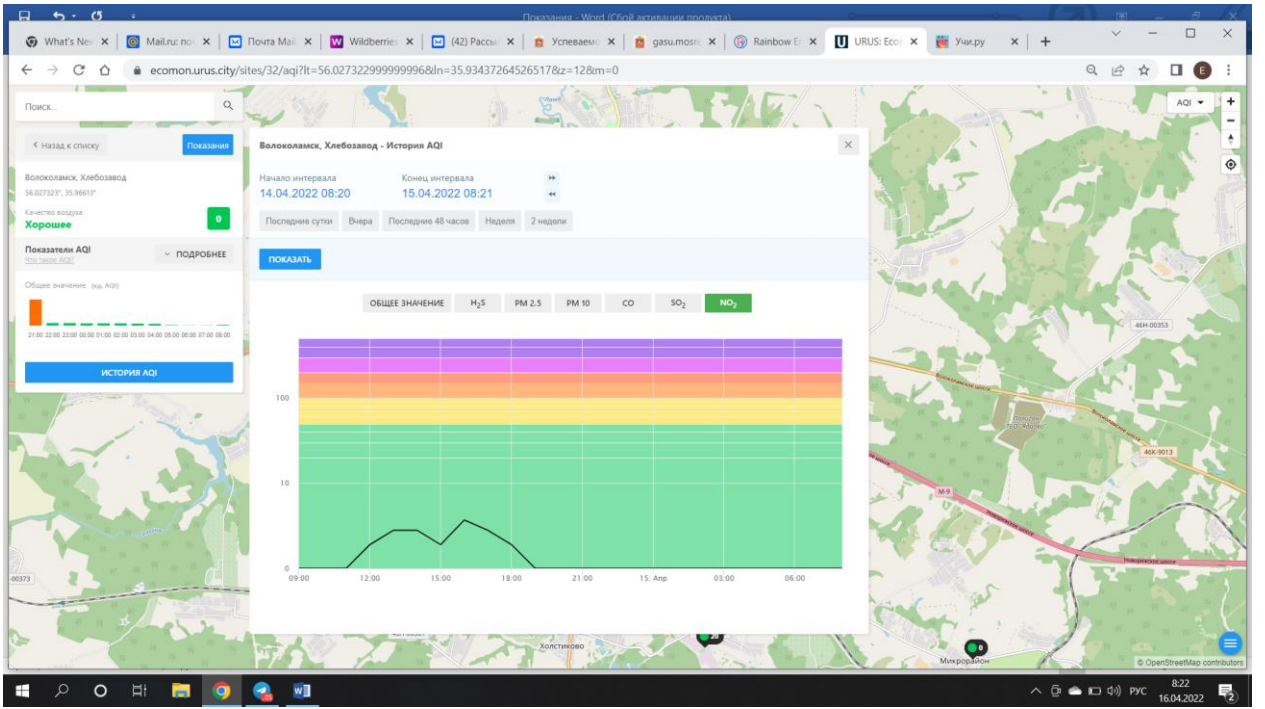

ОБЩЕЕ ЗНАЧЕНИЕ H₂S PM 2.5 PM 10 CO SO₂ NO₂

100
10
0

09:00 12:00 15:00 18:00 21:00 15. Apr 03:00 06:00

00379

Холстинково

Микроэлектрон

© OpenStreetMap contributors

821
16.04.2022